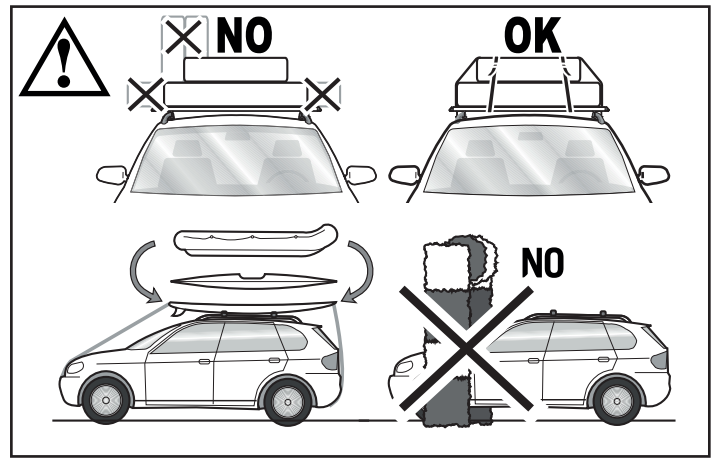

FIXING KIT				
N.	- I Ricambi (A Richiesta) - GB Spare Parts (Made to order) - F Pièces de rechange (Sur commande) - DE E Teile (auf Anfrage) - E Piezas de recambio (Previa solicitud) - RU Запасные части (по запросу)	Codice Code Código код	Q.	
1		700009300000	1	
2		700009700000	1	
3	A	700009400000	8	
	B		8	
4	M8	700009500000	4	
5	M8x40		4	
6	M6		12	
7	M6		8	
8	M6x25		4	
	M6x30		4	
9	M6x35		8	
	M6x45		8	
10			700016200000	4

BAR KIT			
N.	- I Ricambi (A Richiesta) - GB Spare Parts (Made to order) - F Pièces de rechange (Sur commande) - DE E Teile (auf Anfrage) - E Piezas de recambio (Previa solicitud) - RU Запасные части (по запросу)	Codice Code Código код	Q.
12		700009000000	4
13		700009100000	4

SUPPORT KIT			
N.	- I Ricambi (A Richiesta) - GB Spare Parts (Made to order) - F Pièces de rechange (Sur commande) - DE E Teile (auf Anfrage) - E Piezas de recambio (Previa solicitud) - RU Запасные части (по запросу)	Codice Code Código код	Q.
15		700008700000	1
16			1
17			1
18			1
16		700008800000	4
17			4
18		700008900000	4
19		700025000000	1

ALUMINIUM BAR KIT			
N.	- I Ricambi (A Richiesta) - GB Spare Parts (Made to order) - F Pièces de rechange (Sur commande) - DE E Teile (auf Anfrage) - E Piezas de recambio (Previa solicitud) - RU Запасные части (по запросу)	Codice Code Código код	Q.
12		700009200000	4
13		700009100000	4
14		700007900000	2

Cod.Istr.	Data	Creato da	Approvato da
500009000002	20/03/2017	NP	EL

F.lli Menabo s.r.l.
Via 8 Marzo, 3 - 42025 Cavriago (RE), Italia
Tel. +39-(0)522/942840 / Fax. +39-(0)522/942948
e-mail: info@flli-menabo.it
Web-site: www.flli-menabo.it / www.m-way.it