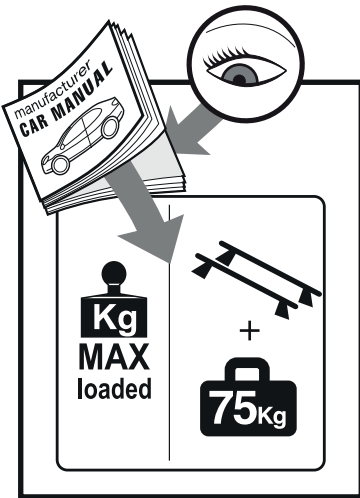

FIXING KIT				
N.	- I Ricambi (A Richiesta) - GB Spare Parts (Made to order) - F Pièces de rechange (Sur commande) - DE E Teile (auf Anfrage) - E Piezas de recambio (Previa solicitud) - RU Запасные части (по запросу)	Codice Code Código код	Q.	
1		700009300000	1	
2		700009700000	1	
3	A	700009400000	8	
	B		8	
4	M8	700009500000	4	
5	M8x40		4	
6	M6		12	
7	M6		8	
8	M6x25		4	
	M6x30		4	
9	M6x35		8	
	M6x45		8	
10			700016200000	4

BAR KIT			
N.	- I Ricambi (A Richiesta) - GB Spare Parts (Made to order) - F Pièces de rechange (Sur commande) - DE E Teile (auf Anfrage) - E Piezas de recambio (Previa solicitud) - RU Запасные части (по запросу)	Codice Code Código код	Q.
12		700009000000	4
13		700009100000	4

SUPPORT KIT			
N.	- I Ricambi (A Richiesta) - GB Spare Parts (Made to order) - F Pièces de rechange (Sur commande) - DE E Teile (auf Anfrage) - E Piezas de recambio (Previa solicitud) - RU Запасные части (по запросу)	Codice Code Código код	Q.
15		700008700000	1
16			1
17			1
18			1
16		700008800000	4
17			4
18		700008900000	4
19		700025000000	1

ALUMINIUM BAR KIT			
N.	- I Ricambi (A Richiesta) - GB Spare Parts (Made to order) - F Pièces de rechange (Sur commande) - DE E Teile (auf Anfrage) - E Piezas de recambio (Previa solicitud) - RU Запасные части (по запросу)	Codice Code Código код	Q.
12		700009200000	4
13		700009100000	4
14		700007900000	2

Cod.Istr.	Data	Creato da	Approvato da
500009000002	20/03/2017	NP	EL

F.lli Menabo s.r.l.
Via 8 Marzo, 3 - 42025 Cavriago (RE), Italia
Tel. +39-(0)522/942840 / Fax. +39-(0)522/942948
e-mail: info@flli-menabo.it
Web-site: www.flli-menabo.it / www.m-way.it