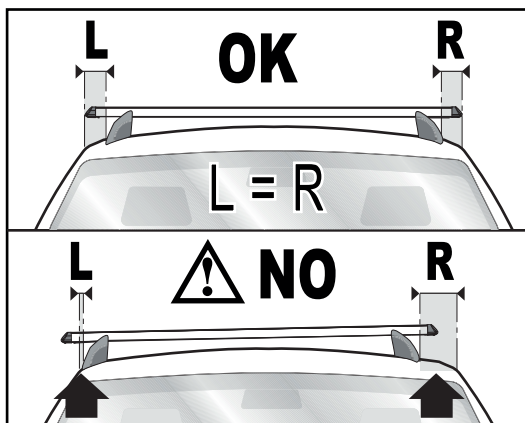

FIXING KIT				
N.	- I Ricambi (A Richiesta) - GB Spare Parts (Made to order) - F Pièces de rechange (Sur commande) - DE E Teile (auf Anfrage) - E Piezas de recambio (Previa solicitud) - RU Запасные части (по запросу)	Codice Code Código код	Q.	
1		700009300000	1	
2		700009700000	1	
3	A	700009400000	8	
	B		8	
4	M8	700009500000	4	
5	M8x40		4	
6	M6		12	
7	M6		8	
8	M6x25		4	
	M6x30		4	
9	M6x35		8	
	M6x45		8	
10			700016200000	4

BAR KIT			
N.	- I Ricambi (A Richiesta) - GB Spare Parts (Made to order) - F Pièces de rechange (Sur commande) - DE E Teile (auf Anfrage) - E Piezas de recambio (Previa solicitud) - RU Запасные части (по запросу)	Codice Code Código код	Q.
12		700009000000	4
13		700009100000	4

SUPPORT KIT			
N.	- I Ricambi (A Richiesta) - GB Spare Parts (Made to order) - F Pièces de rechange (Sur commande) - DE E Teile (auf Anfrage) - E Piezas de recambio (Previa solicitud) - RU Запасные части (по запросу)	Codice Code Código код	Q.
15		700008700000	1
16			1
17			1
18			1
16		700008800000	4
17			4
18		700008900000	4
19		700025000000	1

ALUMINIUM BAR KIT			
N.	- I Ricambi (A Richiesta) - GB Spare Parts (Made to order) - F Pièces de rechange (Sur commande) - DE E Teile (auf Anfrage) - E Piezas de recambio (Previa solicitud) - RU Запасные части (по запросу)	Codice Code Código код	Q.
12		700009200000	4
13		700009100000	4
14		700007900000	2

Cod.Istr.	Data	Creato da	Approvato da
500009000002	20/03/2017	NP	EL

F.lli Menabo s.r.l.
Via 8 Marzo, 3 - 42025 Cavriago (RE), Italia
Tel. +39-(0)522/942840 / Fax. +39-(0)522/942948
e-mail: info@flli-menabo.it
Web-site: www.flli-menabo.it / www.m-way.it