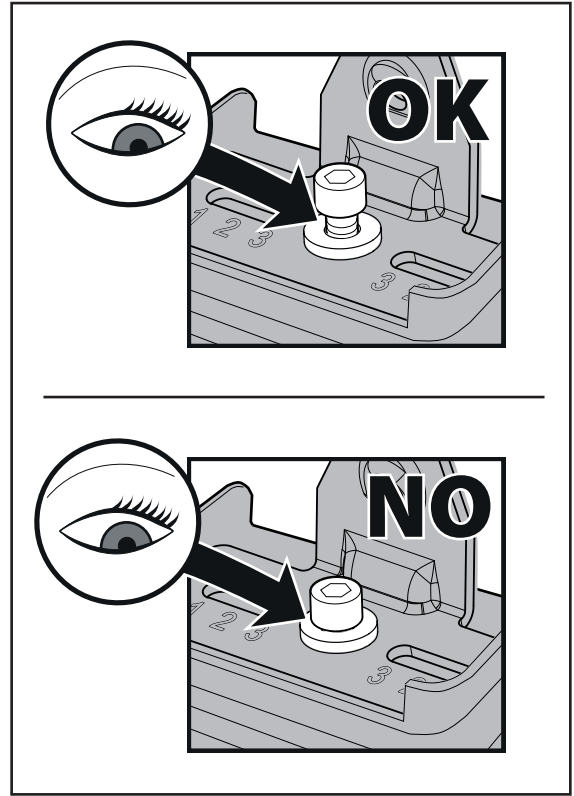

5

N.		Quantity
18		4

6

N.		Q.
2		4
7		8
3	A	8
9		8
3	B	8
9		8
6		8

N.		Quantity
1		4
6	 M6	4
10		4
8	 M6x25 M6x30	4

N.		Quantity
4	 M8	4
5	 M8x40	4

N.		Quantity
16		4
17		4

FIXING KIT				
N.	<ul style="list-style-type: none"> I Ricambi (A Richiesta) GB Spare Parts (Made to order) F Pièces de rechange (Sur commande) DE E Teile (auf Anfrage) E Piezas de recambio (Previa solicitud) RU Запасные части (по запросу) 	Codice Code Código код	Q.	
1		700009300000	1	
2		700009700000	1	
3	A	700009400000	8	
	B		8	
4	M8	700009500000	4	
5	M8x40		4	
6	M6		12	
7	M6		8	
8	M6x25		4	
	M6x30		4	
9	M6x35		8	
	M6x45		8	
10			700016200000	4