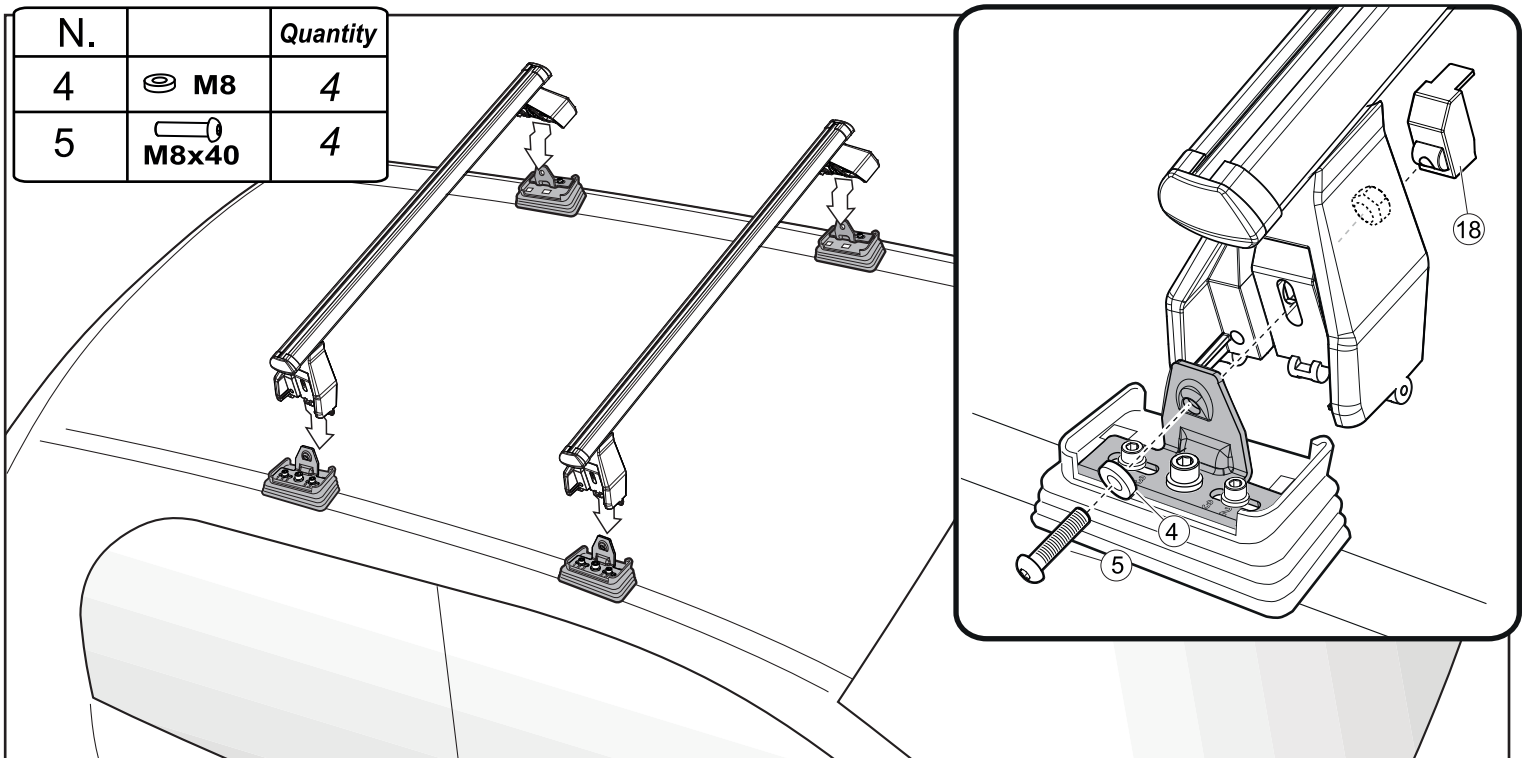

5

N.		Quantity
18		4

6

N.		Q.
2		4
7		8
3	A	8
9		8
3	B	8
9		8
6		8

N.		Quantity
1		4
6	 M6	4
10		4
8	 M6x25 M6x30	4

N.		Quantity
4	 M8	4
5	 M8x40	4

N.		Quantity
16		4
17		4

FIXING KIT				
N.	<ul style="list-style-type: none"> I Ricambi (A Richiesta) GB Spare Parts (Made to order) F Pièces de rechange (Sur commande) DE E Teile (auf Anfrage) E Piezas de recambio (Previa solicitud) RU Запасные части (по запросу) 	Codice Code Código код	Q.	
1		700009300000	1	
2		700009700000	1	
3	A	700009400000	8	
	B		8	
4	M8	700009500000	4	
5	M8x40		4	
6	M6		12	
7	M6		8	
8	M6x25		4	
	M6x30		4	
9	M6x35		8	
	M6x45		8	
10			700016200000	4