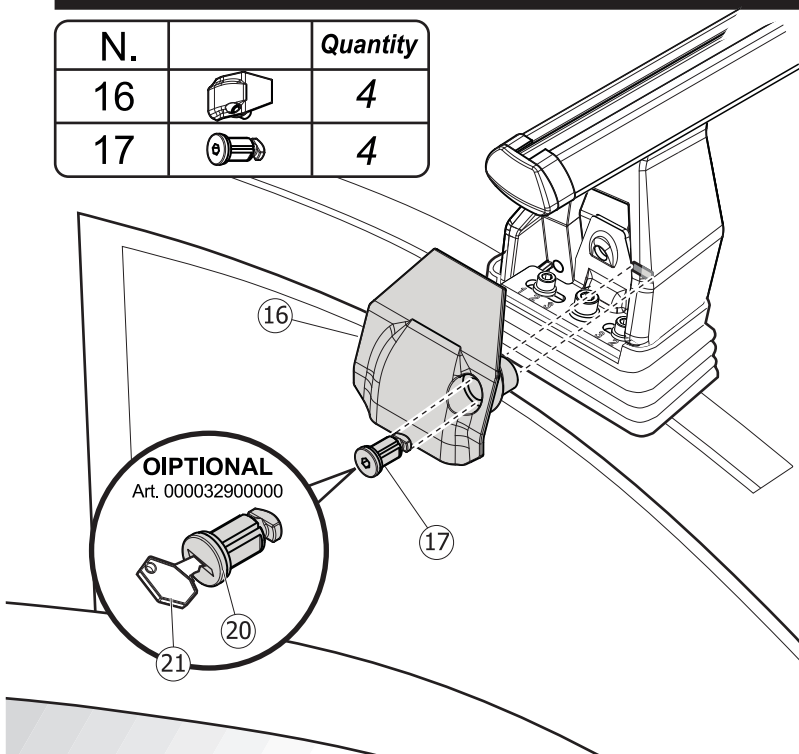

5

N.		Quantity
18		4

6

N.		Q.
2		4
7		8
3	A	8
9		8
3	B	8
9		8
6		8

N.		Quantity
1		4
6	 M6	4
10		4
8	 M6x25 M6x30	4

N.		Quantity
4	 M8	4
5	 M8x40	4

N.		Quantity
16		4
17		4

FIXING KIT				
N.	<ul style="list-style-type: none"> I Ricambi (A Richiesta) GB Spare Parts (Made to order) F Pièces de rechange (Sur commande) DE E Teile (auf Anfrage) E Piezas de recambio (Previa solicitud) RU Запасные части (по запросу) 	Codice Code Código код	Q.	
1		700009300000	1	
2		700009700000	1	
3	A	700009400000	8	
	B		8	
4	M8	700009500000	4	
5	M8x40		4	
6	M6		12	
7	M6		8	
8	M6x25		4	
	M6x30		4	
9	M6x35		8	
	M6x45		8	
10			700016200000	4